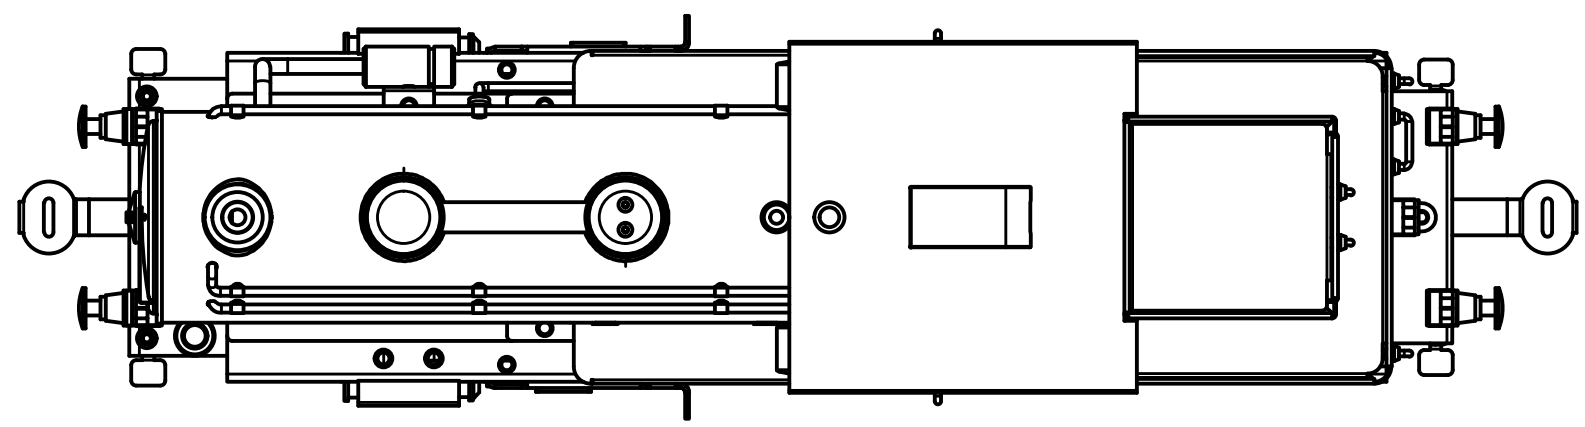

A-A (1:1,5)

B-B (1:1,5)

Kreslil Ing. Drahozal	Kontroloval Karel Vacek	Schválil Jaromír Kříž	Datum poslední revize 15.1.2023	 
Název výrobku Tendrová lokomotiva ČSD typ 353.104 Tenderlokomotive ČSD Reihe 353.104			Katalogové číslo 9169	