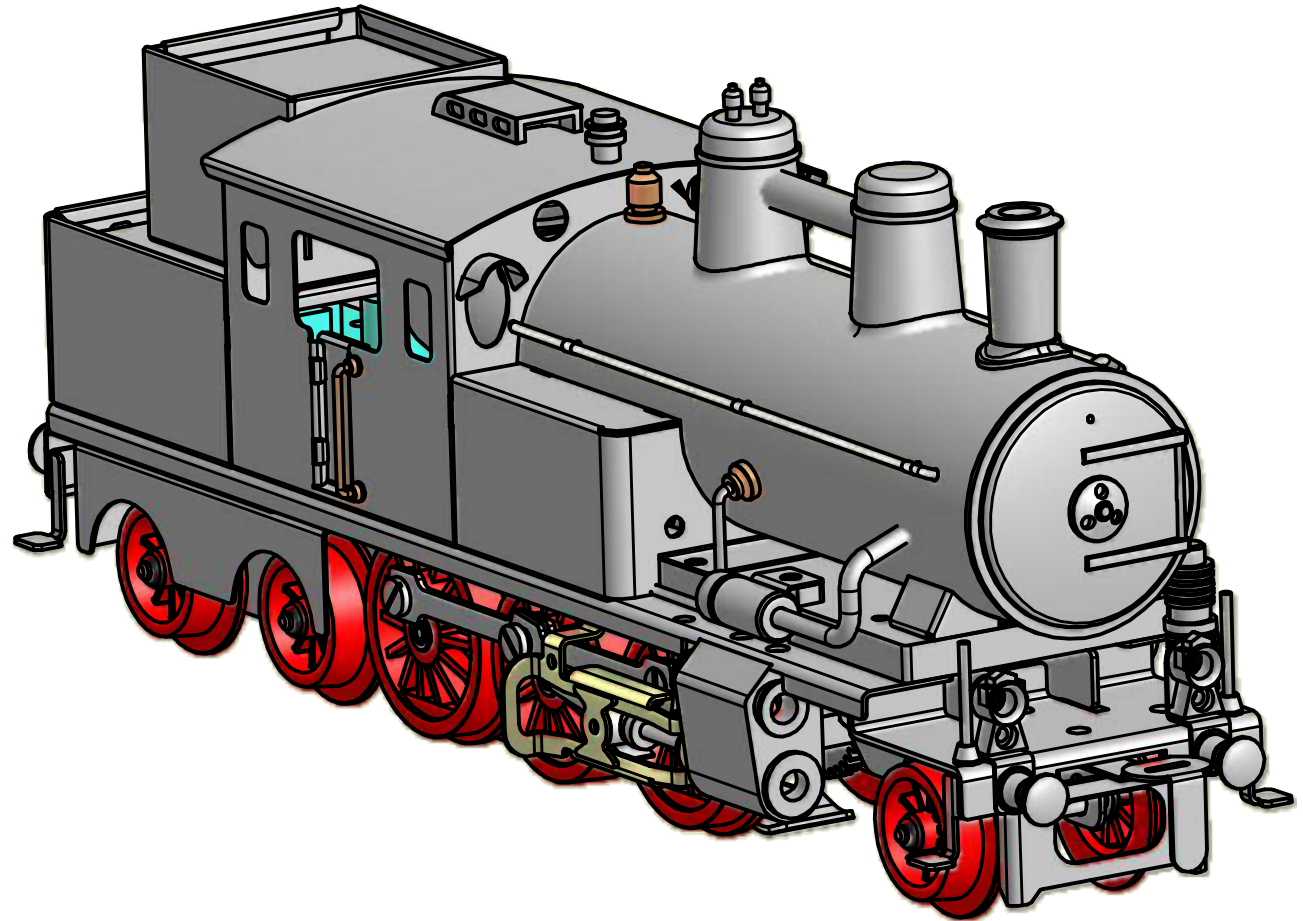

A-A (1:1,5)

B-B (1:1,5)

Kreslil Ing. Drahozal	Kontroloval Karel Vacek	Schválil Jaromír Kříž	Datum poslední revize 15.1.2023	 
Název výrobku Tendrová lokomotiva ČSD typ 353.104 Tenderlokomotive ČSD Reihe 353.104			Katalogové číslo 9169	